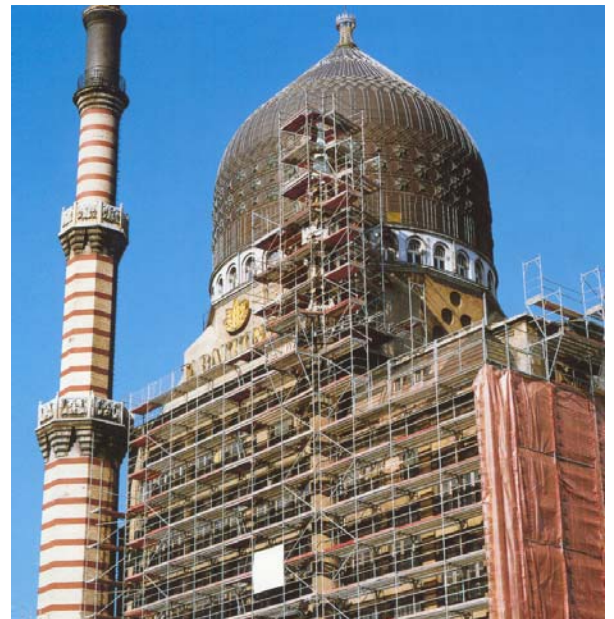

Bosta 70 Facade- og reparationsstillads

Stilladset med den geniale diagonal

Bosta 70 rammestillads Med den geniale diagonal

Bosta 70 er et rammestillads, der er særdeles velegnet til facade- og renoveringsarbejder.

Bosta 70 har en bredde på 70 cm. Stilladsets bredde kan øges med forskellige typer konsoller, både i niveau med hoveddækket og forskudt.

Bosta 70 kan også anvendes som rullestillads, konsolstillads, klima-overdækninger m.m.

Rammerne, hvoraf basisrammen er 2 m høj, er fremstillet af 49 mm rør og forsynet med selvlåsende kip-fingre, som det gør det let og hurtigt at montere gelændere, fodlister og diagonaler.

Den geniale diagonal sørger for, at stilladset automatisk rettes op i lod og vage.

Til selve arbejdsdækket findes et stort udvalg af forskellige stilladsdæk passende til de forskellige stilladsklasser. Stilladsdækkene findes i længder fra 70 cm op til 400 cm. Stilladsdækkene passer også til Modex modulstillads.