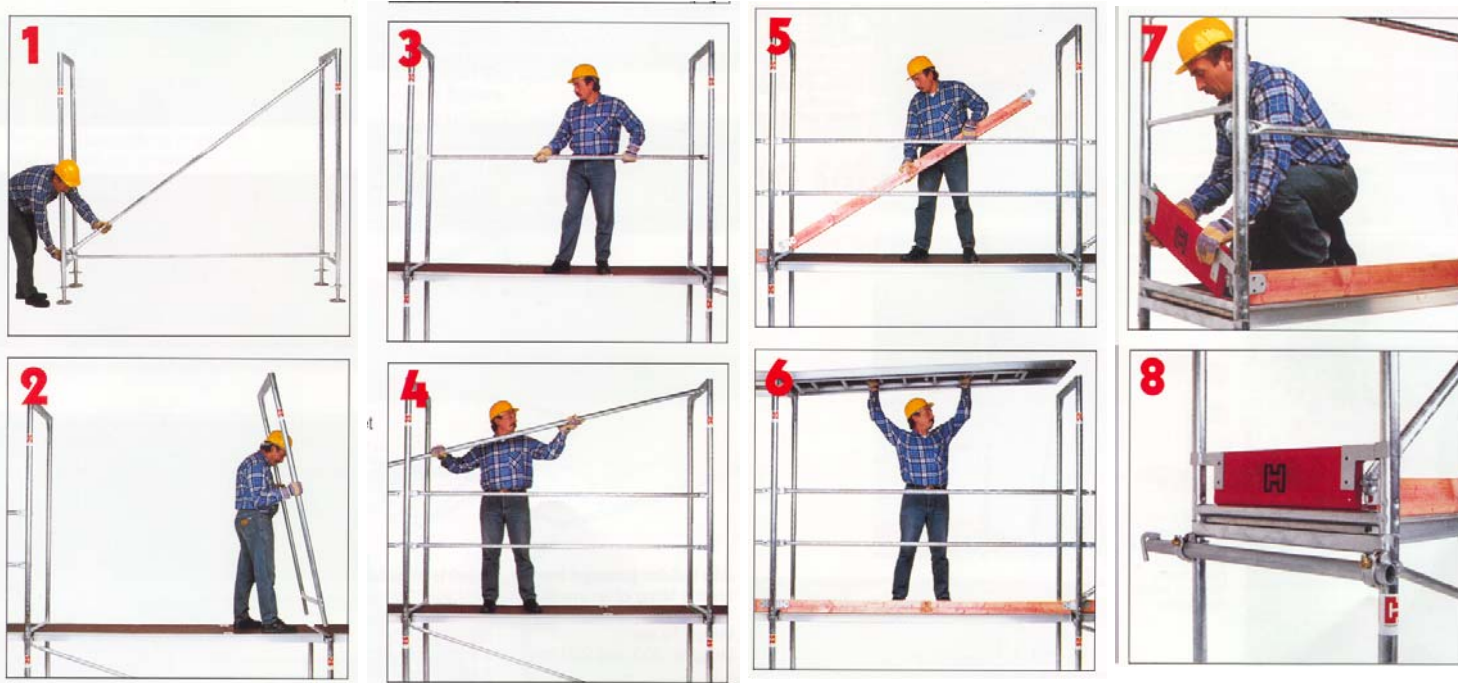

Bosta 70 Facade- og reparationsstillads

Stilladset med den geniale diagonal

Bosta 70 rammestillads Med den geniale diagonal

Bosta 70 er et rammestillads, der er særdeles velegnet til facade- og renoveringsarbejder.

Bosta 70 har en bredde på 70 cm. Stilladsets bredde kan øges med forskellige typer konsoller, både i niveau med hoveddækket og forskudt.

Bosta 70 kan også anvendes som rullestillads, konsolstillads, klima-overdækninger m.m.

Rammerne, hvoraf basisrammen er 2 m høj, er fremstillet af 49 mm rør og forsynet med selvlåsende kip-fingre, som det gør det let og hurtigt at montere gelændere, fodlister og diagonaler.

Den geniale diagonal sørger for, at stilladset automatisk rettes op i lod og vage.

Til selve arbejdsdækket findes et stort udvalg af forskellige stilladsdæk passende til de forskellige stilladsklasser. Stilladsdækkene findes i længder fra 70 cm op til 400 cm. Stilladsdækkene passer også til Modex modulstillads.